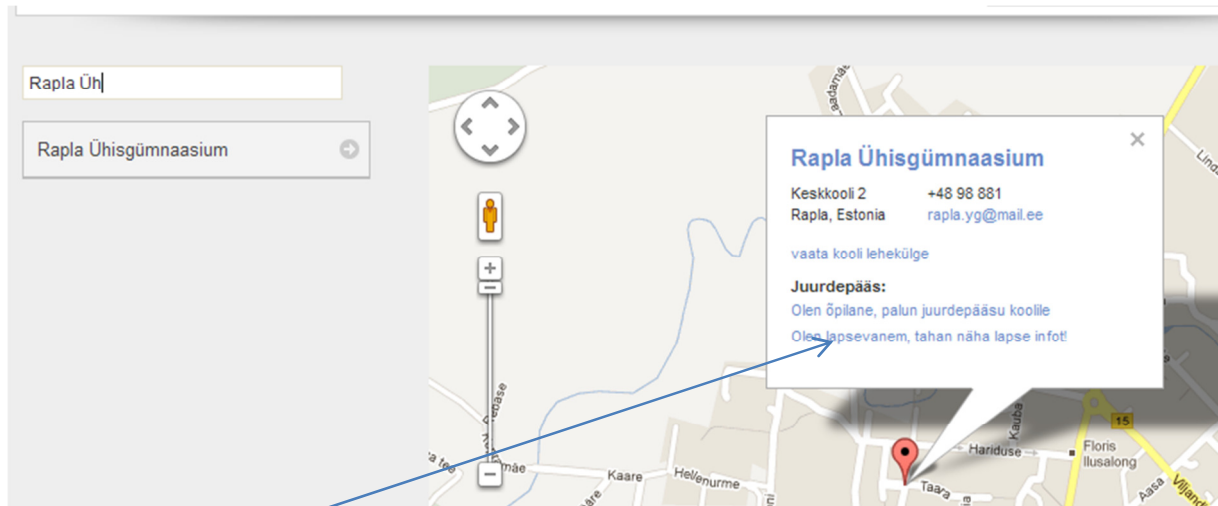

Seejärel valige

Vajutage järgnevalt avaneval aknal, et täiendada oma profiili välju. Kindlasti täitke ära **kontaktandmete** alt aadress ning **rollide** alt klõpsake uuesti **kooli otsing**.-> Olen lapsevanem, tahan näha lapse infot ja täitke ära ankeet järgnevalt avanevas aknas.

Seejärel nii 3-4 tunni pärast peaks olema juurdepääsuõigus e-koolile.